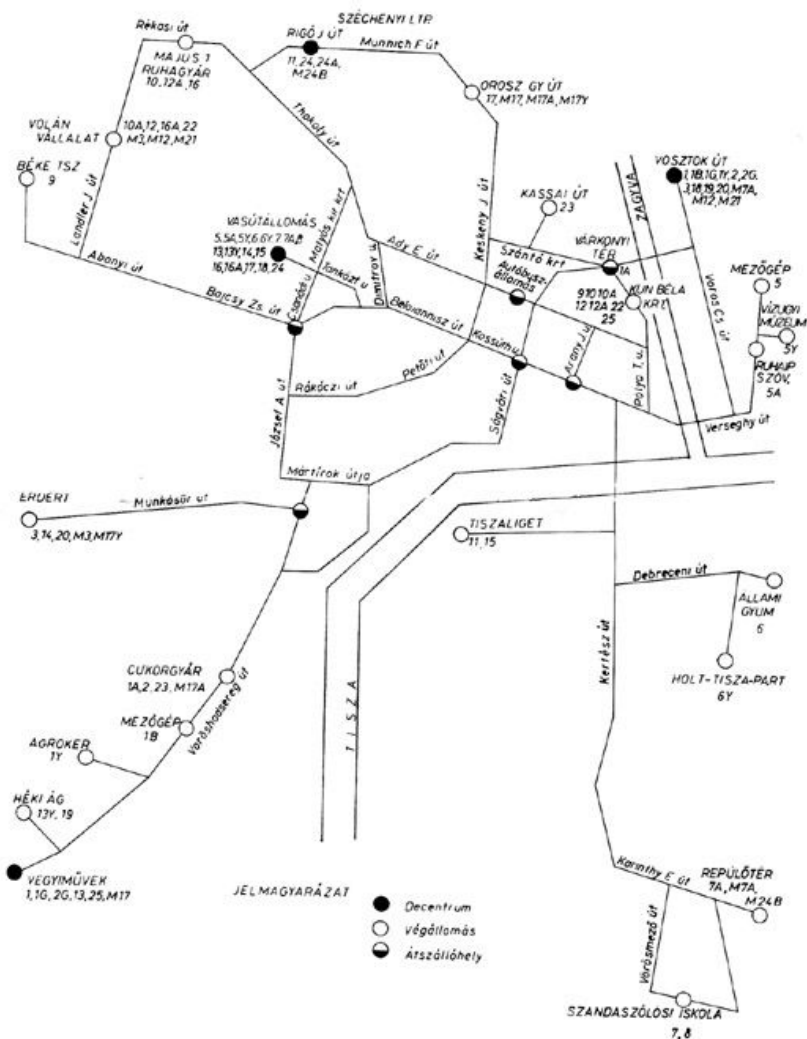

SZOLNOK VÁROS AUTÓBUSZ VONALHÁLÓZATA

JELMAGYARÁZAT

- Decentrum
- végállomás
- ◐ Átszállóhely